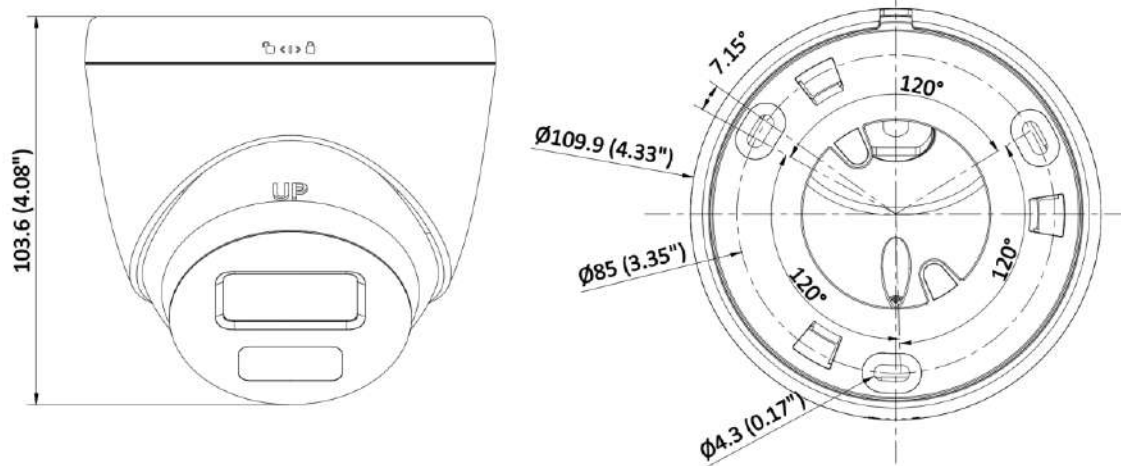

▪ Available Model

DS-2CD1341G0-I(2.8mm)

DS-2CD1341G0-I(4mm)

▪ Dimension

Unit:mm (inch)

▪ **Accessory**

▪ **Optional**

<p>DS-1272ZJ-110B Wall mount</p>	<p>DS-1272ZJ-110 Wall mount</p>	<p>DS-1271ZJ-110 Pendant Mount</p>	<p>DS-1275ZJ-SUS Vertical pole mount</p>	<p>DS-1276ZJ-SUS Corner mount</p>
				
				
<p>DS-1280ZJ-S Junction box</p>	<p>DS-1281ZJ-S Inclined ceiling mount</p>	<p>DS-2280ZJ-WA110 Junction box</p>	<p>DS-2210ZJ-WA-110 Pendant Mount</p>	<p>DS-2200ZJ-WA-110 Wall mount</p>
				
				
<p>DS-2200ZJ-WAJ-110 Wall mount</p>				
				